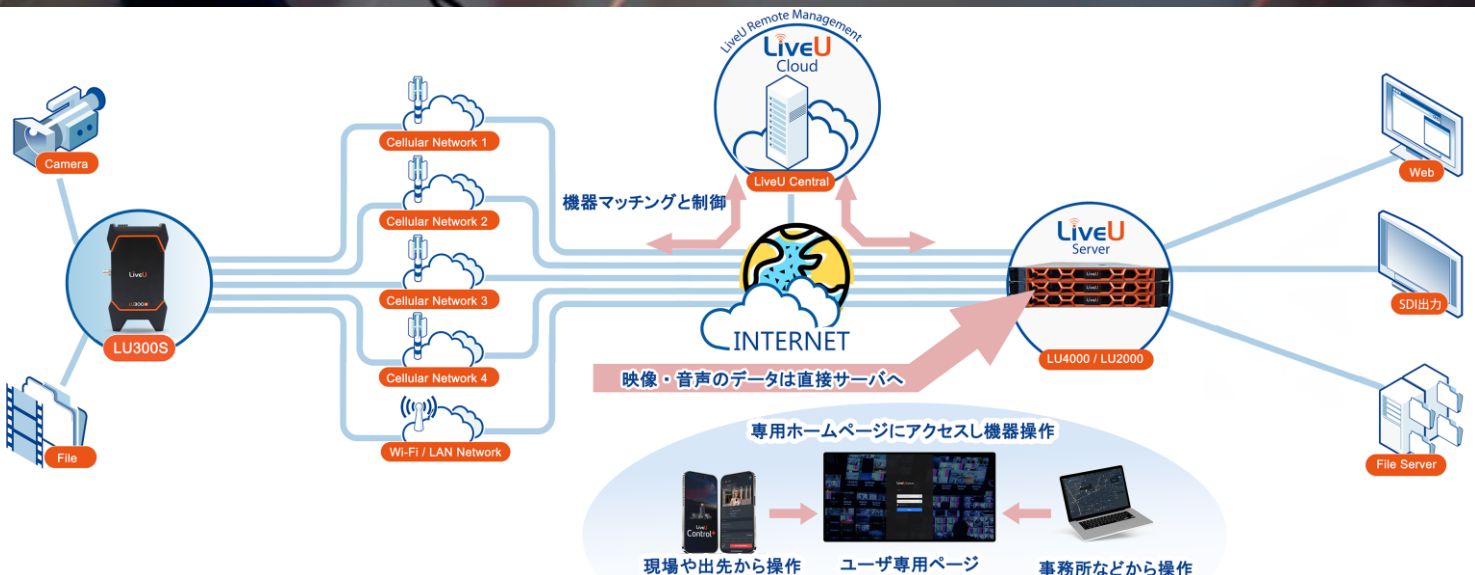

LU300Sブロックイメージ