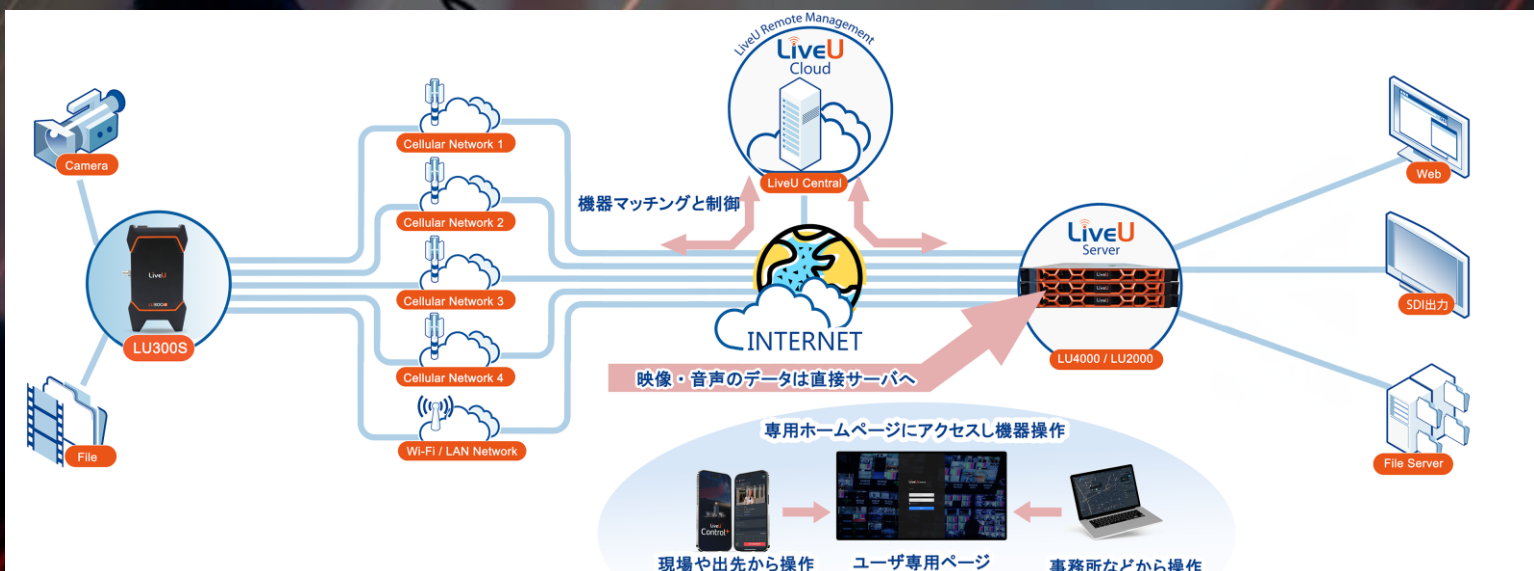

LU300S

素早くライブストリーミングに最適！
4K60p 10bitHDR、5Gに対応したコンパクトサイズの
モバイルユニット

LU300SはHEVCに対応し、HD/SDから4K60pまで伝送可能な小型軽量の高画質モバイル中継装置です。さまざまなフィールドからすばやく簡単に使用できるので、放送用途からインターネット配信と幅広くご使用いただけます。LU300Sでは、2つの5G/LTE対応の内蔵モデム、2つのUSBモデム、Wi-Fi、LANと最大6回線が使用可能です。2.2インチモニタを採用し太陽光の下でも視認性が向上、操作を簡単にするJOGコントローラを備え、内蔵バッテリーによる長時間稼働を可能としました。

8ch 8ch Audio
LU300S-5G 4Kのみ

IP IP Pipe
IP制御機器をリモートで
コントロール

標準機能

オプション機能

※: LU300S本体画像はオプションの外付けUSB実装

LU300Sブロックイメージ

LU300Sインターフェース

LU300Sシリーズ機能仕様

Video Input			
モデル	LU300S-5G Basic	LU300S-5G Advanced	LU300S-5G 4K
インターフェース	12G/3G/HD/SD-SDI(BNC), HDMI Ver2.0(Type A)		
解像度 ※信号自動認識	1080p 24, 25, 30, 50, 60, 1080i 50,60 720p 25,30,50,60, NTSC, PAL		4K60p/50/25/30/24 1080p 24, 25, 30, 50, 60, 1080i 50,60 720p 25,30,50,60, NTSC, PAL
エンコード・伝送方式			
ビデオエンコーダ	HEVC/H.265、H.264 10bit/HDR(for file encoding)		
最大伝送レート	6Mbps	12Mbps	20Mbps(HD) / 30Mbps(4K)
オーディオエンコーダ	AAC-HE/LC 2chオーディオ	AAC-HE/LC 4chオーディオ	AAC-HE/LC 8chオーディオ
デュアルエンコード	○		
S&F	MQモード、LQモード		
通信インターフェース			
最大回線数	6回線		
USBスロット	2		
有線LANスロット	1		
内蔵Wi-Fiアンテナ	1		
内蔵SIMスロット(5G対応)	2		
伝送モード・出力			
プロファイル設定	1秒～20秒迄(モバイル)、0.6秒～20秒迄(有線LANのみ)の遅延時間設定		
出力方法	HD/SD-SDI(BNC)出力または、RTMP、NDI、SRT等		
インターフェース			
ローカルコントロール	JOGコントローラによる操作、入力映像プレビュー、リモートコントロールによる本体操作		
リモートコントロール	LU-Centralを経由したWebブラウザベースのリモートコントロール、受信映像プレビュー、ネットワーク状況(帯域、遅延量)のモニタリング、送信機の操作制御、インターネットストリーミング設定		
搭載性能、機能			
ボンディングテクノロジー	LiveU Reliable Transport(LRT™)		
電源・バッテリー			
電源	AC : 100～240V		
バッテリー	内蔵バッテリー : 約3時間		
最大消費電力	約40W		
その他			
入出力端子等 (映像入力以外)	MicroSDカードスロット、USB 2.0、USB 3.0 x2、RJ-45 Ethernet、Audio Jack(IN + OUT)、2SIMスロット(Dual SIM)		
外形寸法	112.5mm x 203mm x 54.5mm (W x H x D)		
質量	955g		
動作温度	-5℃～45℃(結露なきこと)		
備考			
その他	製品の仕様は予告なく変更される場合があります		