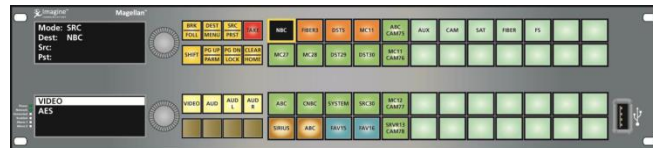

* 本価格は2016年6月現在の価格であり、予告無く変更となる場合がございます。

Router Control Panels

Imagine Communications Magellan™シリーズはImagine Communications製ルータやフレームシンクロナイザ X50/X100、マルチビュー製品を制御するルーターコントロールパネルです。1RUまたは2RUを取り揃え、全10種類のプログラム可能なハードウェア・パネルです。

各種ボタンはWebベースで割り振りができ、シングルバス・マルチバスなど使用環境に合わせたカスタマイズが可能となっております。コンパクトな設計となっており、奥行きはわずか44mmを実現しております。

◆主な特徴

- ◆ シングルバス、マルチバス、XYバス、グルーピングモードに対応
- ◆ 直感的なWebブラウザベースでの各種ボタンの割り振りなど設定が容易に可能
※使用するPCにはMicrosoft社のSilverlightがインストールされていることが必須
- ◆ 奥行きはわずか44mm、そのためコンソール卓上への実装も容易に可能
- ◆ 各ルータとはEthernetもしくはXYプロトコルで接続・制御が可能
- ◆ LCDタイプは、Imagineルーティングスイッチャが保有するDB内のSource/Destination名称をそのまま表示させることが可能。DB内の名称を変更するだけで、表示も自動的に変更
- ◆ LCDタイプはページめくり機能を搭載しているため、物理的なボタン数よりも多くのSource/Destinationを割り当てることが可能
- ◆ 日本語表示をサポート
- ◆ 8つもしくは16つのコンフィグレーションボタンを搭載。接続するルーティングスイッチャを変更したり、異なるコンフィグレーションを呼び出したりすることがワンタッチで可能

◆製品ラインナップ

◆RCP-24LCD-OLED

◆RCP-32PB-OLED

◆RCP-48LCD-OLED

◆RCP-64PB-OLED

◆RCP-16LCD

◆RCP-16PB

◆RCP-32LCD