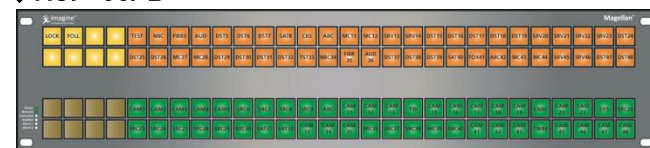

◆RCP-96PB

Imagine COMMUNICATIONS. 日本正規代理店

三信電気株式会社
SANSHIN ELECTRONICS CO., LTD.

〒108-8404 東京都港区芝4丁目4番12号
ソリューション営業本部 映像システム営業部
TEL: 03-5484-7270 / FAX: 03-3455-6314
<http://www.sanshin.co.jp/business/solution/vd/>