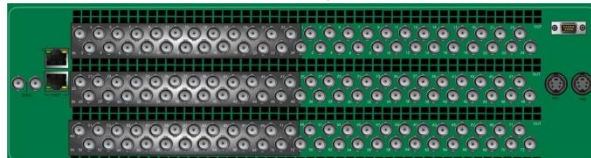

Platinum VX

Small to Midsize Utility Video Routing

PlatinumVXは低価格・省スペースを実現したマトリクススイッチャーで16x16、48x48、72x72の3モデルのラインナップがございます。

HD-BNCコネクタを使用する事で2RUサイズで72入力72出力を実現しております。

◆主な特徴

小中規模に対応したユーティリティルーティングスイッチャ

- ◆ 16x16、48x48、72x72の3モデルに対応した幅広いサイズに対応
- ◆ HD-BNCによる省スペース設計
- ◆ SFPによりFiber接続に対応(1RUタイプのみ)
- ◆ 1RUのClean & Quiet対応タイプあり

※Clean & Quiet対応、72x72以上のサイズについてはお問合せ下さい。

1RU Platinum VX

2RU Platinum VX

2RU Platinum VX 背面図 (72x72)

◆Platinum VX 本体価格

	PV-16X16-FR-1	PV-48X48-FR-2	PV-72X72-FR-2
入力	16	48	72
出力	16	48	72
ラックマウントサイズ	1RU	2RU	
対応フォーマット	HD-SDI/SD-SDI/ASI		
コネクタ	HD-BNC		
リダンダント電源	オプション * PV-PSO (¥98,000)		
希望小売価格	¥850,000	¥1,560,000	¥2,420,000

◆コントロールパネル価格

タイプ	情報表示画面+LCDボタンタイプ		LCDボタンタイプ		
型名	RCP-24LCD-OLED	RCP-48LCD-OLED	RCP-16LCD	RCP-32LCD	RCP-64LCD
コントロール	LRC (Ethernet only)/XY (coaxial and Ethernet)				
ラックマウントサイズ	1RU	2RU	1RU	1RU	2RU
希望小売価格	¥450,000	¥680,000	¥350,000	¥390,000	¥570,000

タイプ	情報表示画面+ボタンタイプ		ボタンタイプ		
型名	RCP-32PB-OLED	RCP-64PB-OLED	RCP-16PB	RCP-48PB	RCP-96PB
コントロール	LRC (Ethernet only)/XY (coaxial and Ethernet)				
ラックマウントサイズ	1RU	2RU	1RU	1RU	2RU
希望小売価格	¥210,000	¥290,000	¥90,000	¥150,000	¥180,000