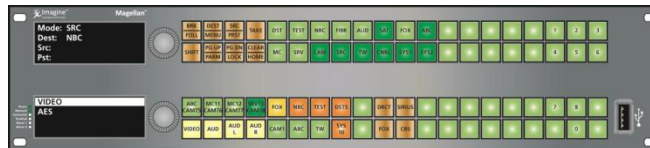

* 本価格は2016年6月現在の価格であり、予告無く変更となる場合がございます。

Router Control Panels

Imagine Communications Magellan™シリーズはImagine Communications製ルータやフレームシンクロナイザ X50/X100、マルチビュー製品を制御するルーターコントロールパネルです。1RUまたは2RUを取り揃え、全10種類のプログラム可能なハードウェア・パネルです。

各種ボタンはWebベースで割り振りができ、シングルバス・マルチバスなど使用環境に合わせたカスタマイズが可能となっております。コンパクトな設計となっており、奥行きはわずか44mmを実現しております。

◆主な特徴

- ◆ シングルバス、マルチバス、XYバス、グルーピングモードに対応
- ◆ 直感的なWebブラウザベースでの各種ボタンの割り振りなど設定が容易に可能
※使用するPCにはMicrosoft社のSilverlightがインストールされていることが必須
- ◆ 奥行きはわずか44mm、そのためコンソール卓上への実装も容易に可能
- ◆ 各ルータとはEthernetもしくはXYプロトコルで接続・制御が可能
- ◆ LCDタイプは、Imagineルーティングスイッチャが保有するDB内のSource/Destination名称をそのまま表示させることが可能。DB内の名称を変更するだけで、表示も自動的に変更
- ◆ LCDタイプはページめくり機能を搭載しているため、物理的なボタン数よりも多くのSource/Destinationを割り当てることが可能
- ◆ 日本語表示をサポート
- ◆ 8つもしくは16つのコンフィグレーションボタンを搭載。接続するルーティングスイッチャを変更したり、異なるコンフィグレーションを呼び出したりすることがワンタッチで可能

◆製品ラインナップ

◆RCP-24LCD-OLED

◆RCP-32PB-OLED

◆RCP-48LCD-OLED

◆RCP-64PB-OLED

◆RCP-16LCD

◆RCP-16PB

◆RCP-32LCD