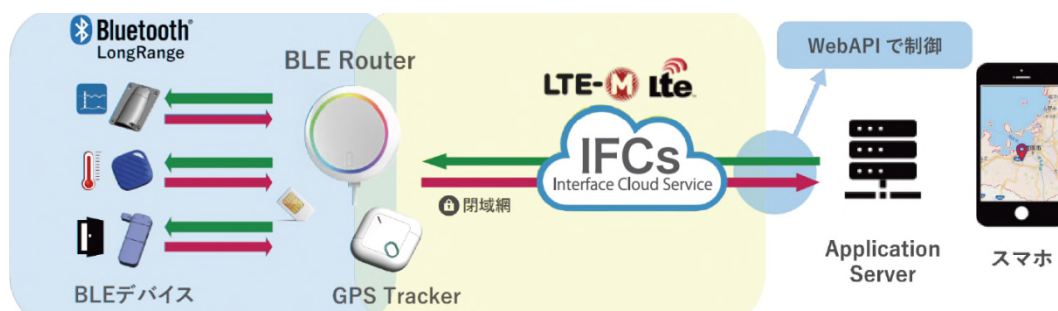

お客様 各位

「Interop Tokyo 2019 (インターロップ東京 2019)」 出展のご案内

当社は、株式会社 Braveridge と共同で、6月12日(水)から6月14日(金)の3日間、幕張メッセで開催される「Interop Tokyo 2019」に出展いたします。

皆様の御来場を心よりお待ちしております。

記

- ・ 展示会名 : Interop Tokyo 2019 (インターロップ東京 2019)
- ・ 会 期 : 2019年6月12日(水)～6月14日(金) 10:00～18:00 (最終日は17:00迄)
- ・ 会 場 : 幕張メッセ (〒261-0023 千葉県千葉市美浜区中瀬2丁目1)
- ・ 当社ブース : 5ホール IoT・AI World エリア内 小間番号 5W10
- ・ 出 展 内 容 : Braveridge社製 IoT関連製品
LTE-M GPSトラッカー、BLE-LTEルーター、InterfaceCloud、BLE関連製品、
各種無線センサーデバイス
- ・ ア ク セ ス : JR 京葉線 – 海浜幕張駅から徒歩約5分
JR 総武線・京成線 – 幕張本郷駅から「幕張メッセ中央」行のバスで約17分
- ・ ウェブサイト :
 - Interop Tokyo 2019 : <https://www.interop.jp/>
 - 当社グループ取扱 IoT 関連製品 : <https://www.sanshin.co.jp/ssd/solution/index.html>
 - 株式会社 Braveridge : <https://ssl.braveridge.com/>